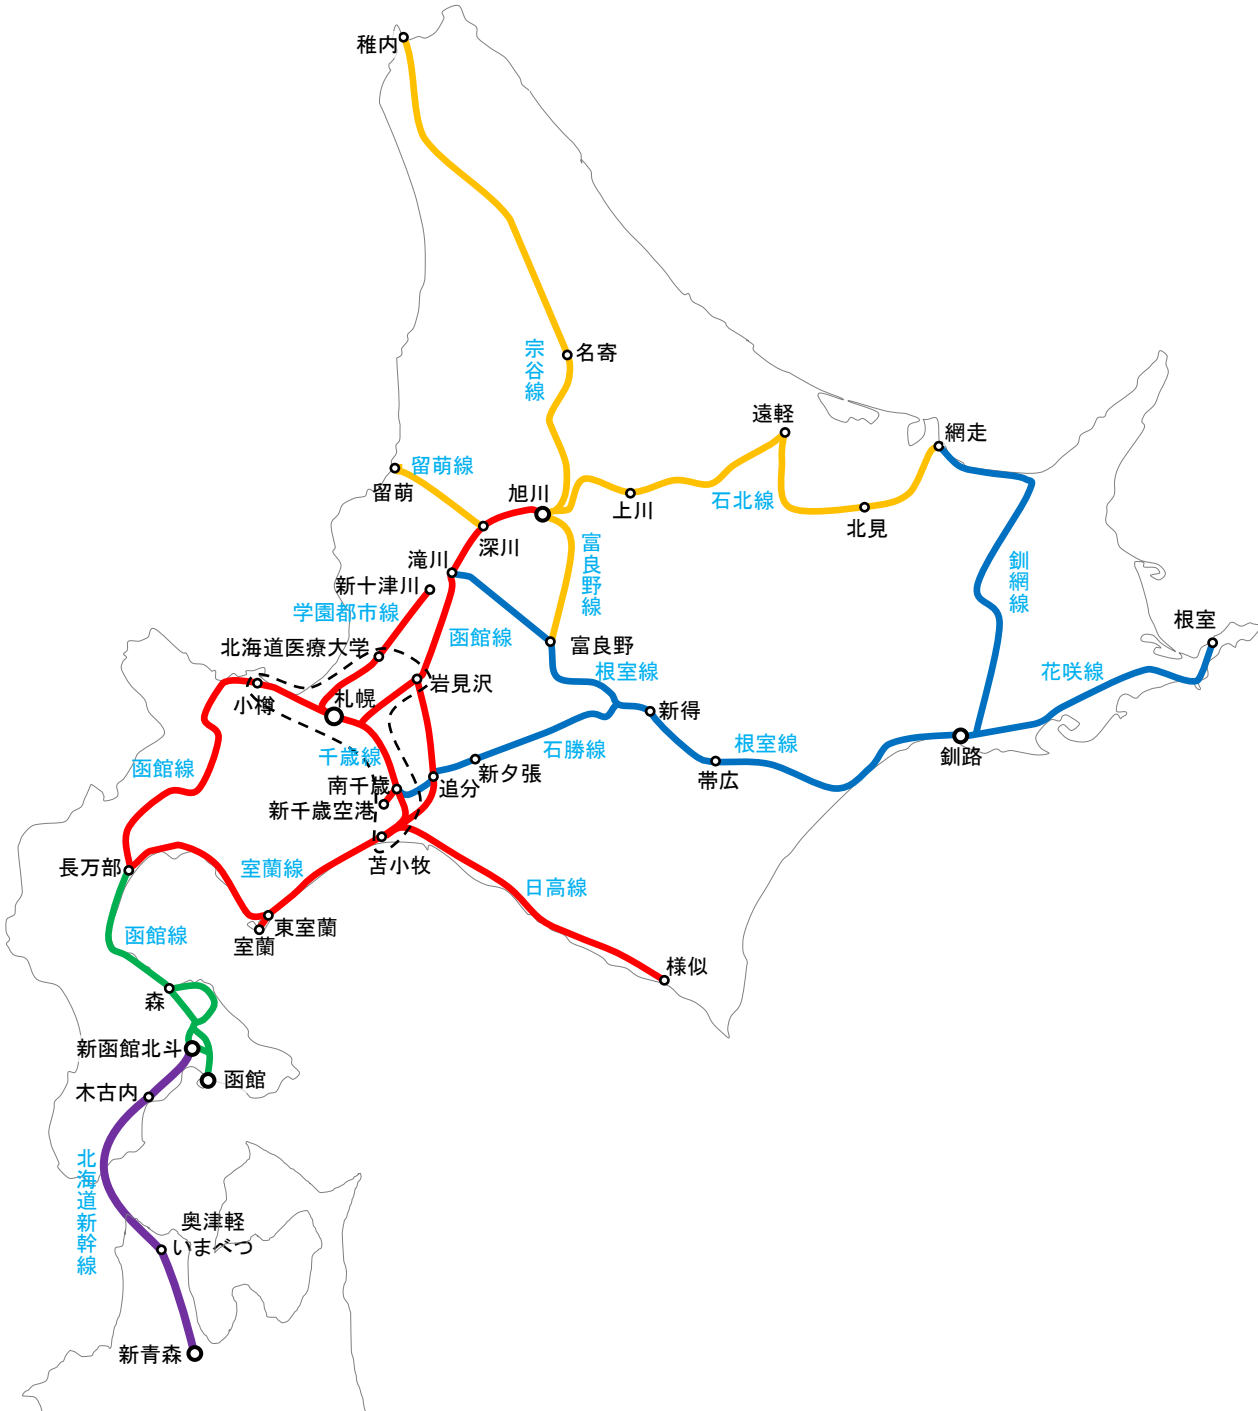

エリア区分

※このエリア区分は列車運行情報専用です。

- **北海道新幹線**
 新青森～新函館北斗間

- 札幌近郊**
 函館線 小樽～岩見沢間
 千歳線 札幌～新千歳空港・苫小牧間
 学園都市線 札幌～北海道医療大学間

- **道央エリア**
 函館線 長万部～旭川間
 千歳線 札幌～新千歳空港・苫小牧間
 学園都市線 札幌～新十津川間
 室蘭線 長万部～岩見沢間
 // 東室蘭～室蘭間
 日高線 苫小牧～様似間

- **道南エリア**
 函館線 函館～長万部間

- **道北エリア**
 宗谷線 旭川～稚内間
 石北線 旭川～網走間
 富良野線 旭川～富良野間
 留萌線 深川～留萌間

- **道東エリア**
 石勝線 南千歳～新得間
 根室線 滝川～釧路間
 花咲線 釧路～根室間
 釧網線 釧路～網走間