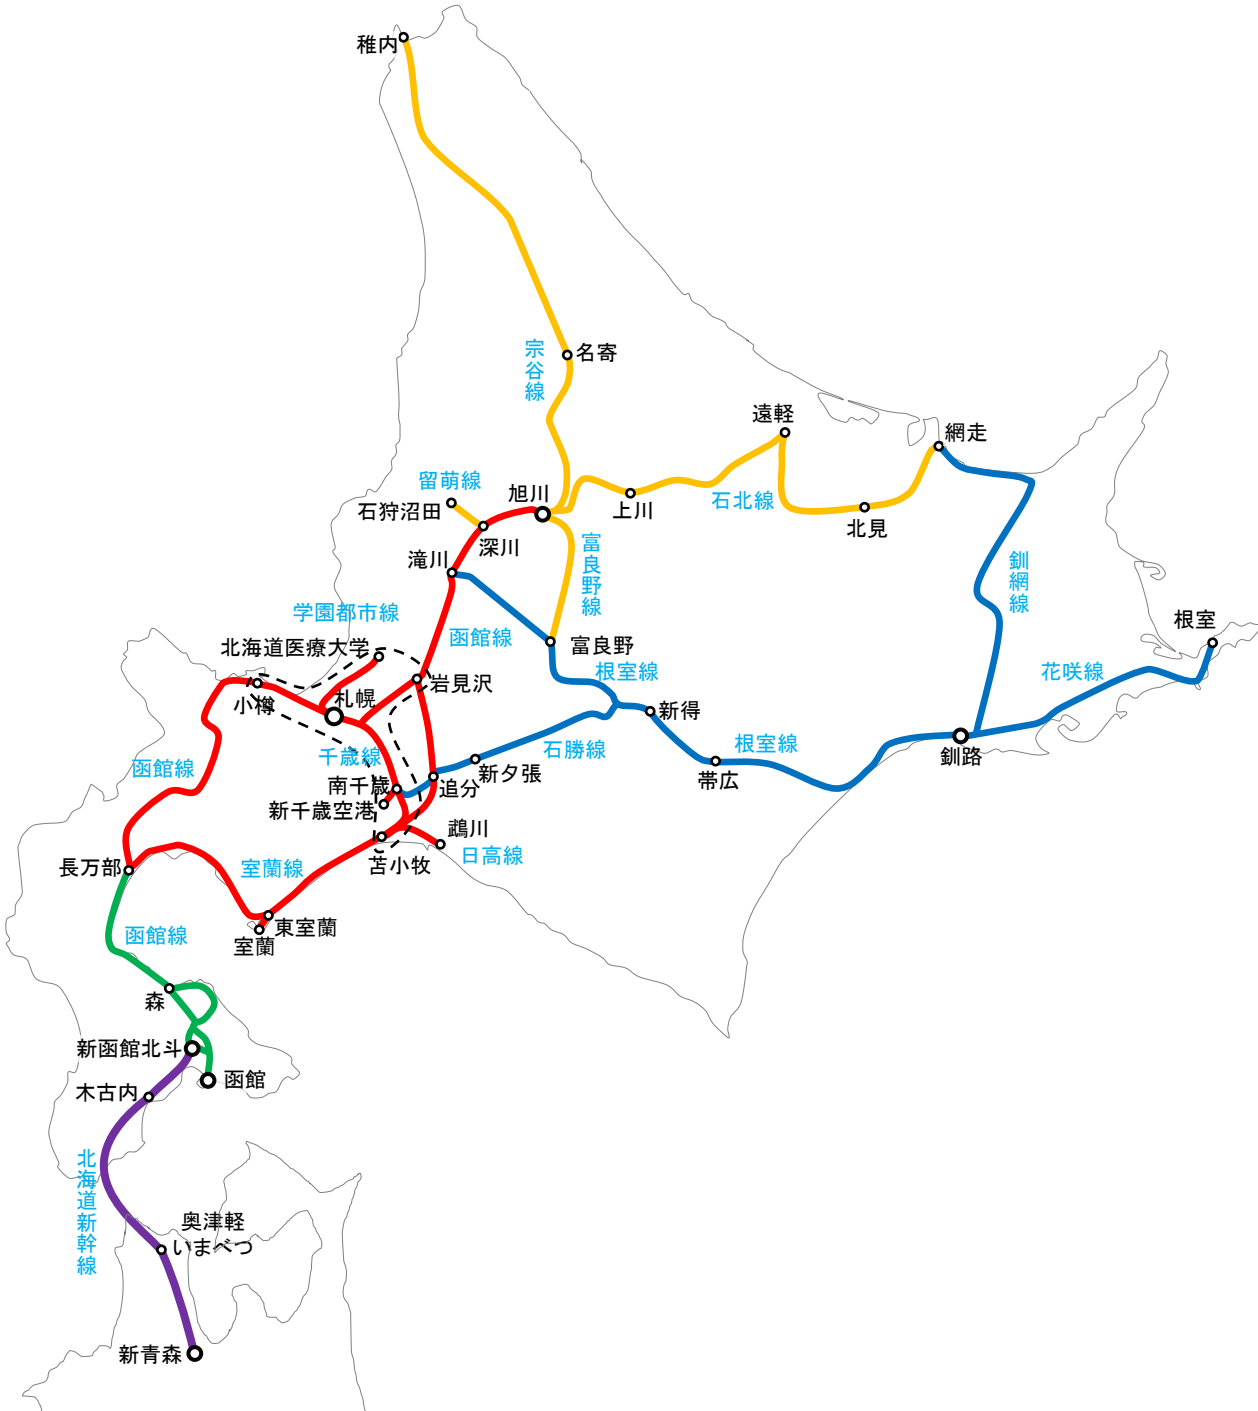

エリア区分

※このエリア区分は列車運行情報専用です。

- **北海道新幹線**
 新青森～新函館北斗間

- 札幌近郊**
 函館線 小樽～岩見沢間
 千歳線 札幌～新千歳空港・苫小牧間
 学園都市線 札幌～北海道医療大学間

- **道央エリア**
 函館線 長万部～旭川間
 千歳線 札幌～新千歳空港・苫小牧間
 学園都市線 札幌～北海道医療大学間
 室蘭線 長万部～岩見沢間
 // 東室蘭～室蘭間
 日高線 苫小牧～鹉川間

- **道南エリア**
 函館線 函館～長万部間

- **道北エリア**
 宗谷線 旭川～稚内間
 石北線 旭川～網走間
 富良野線 旭川～富良野間
 留萌線 深川～石狩沼田間

- **道東エリア**
 石勝線 南千歳～新得間
 根室線 滝川～釧路間
 花咲線 釧路～根室間
 釧網線 釧路～網走間